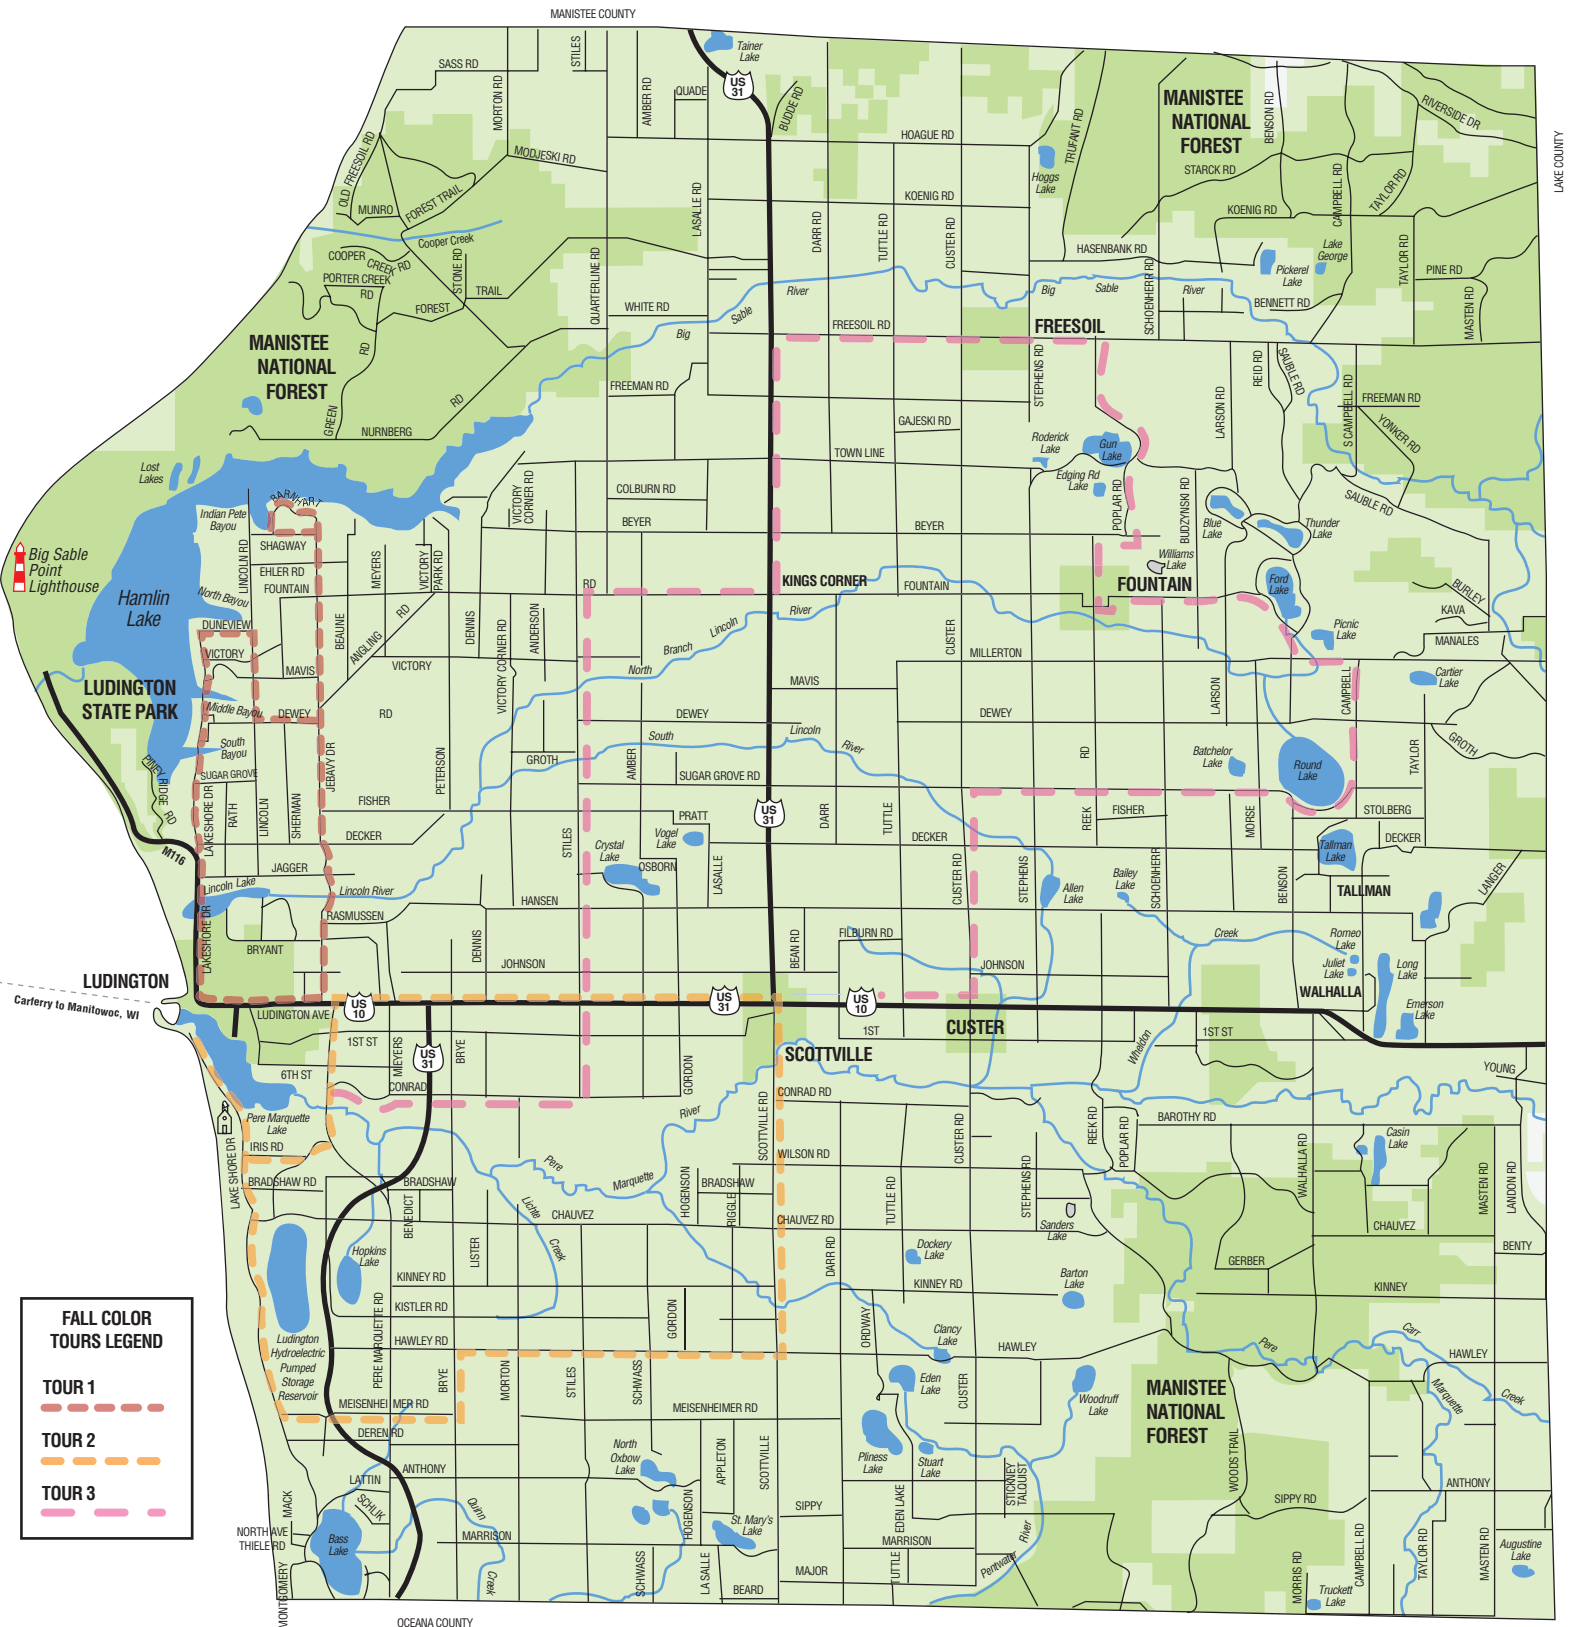

Mason County Map

FALL COLOR TOURS LEGEND

- TOUR 1**
— — — — —
- TOUR 2**
— — — — —
- TOUR 3**
— — — — —